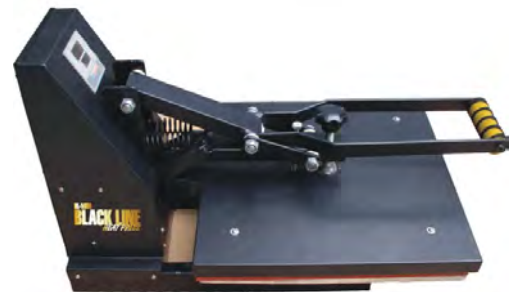

profila

Thoning Ovesensgt. 24
7044 Trondheim

Tlf: 21 68 61 25

E-post: post@profila.no

Web: www.profila.no